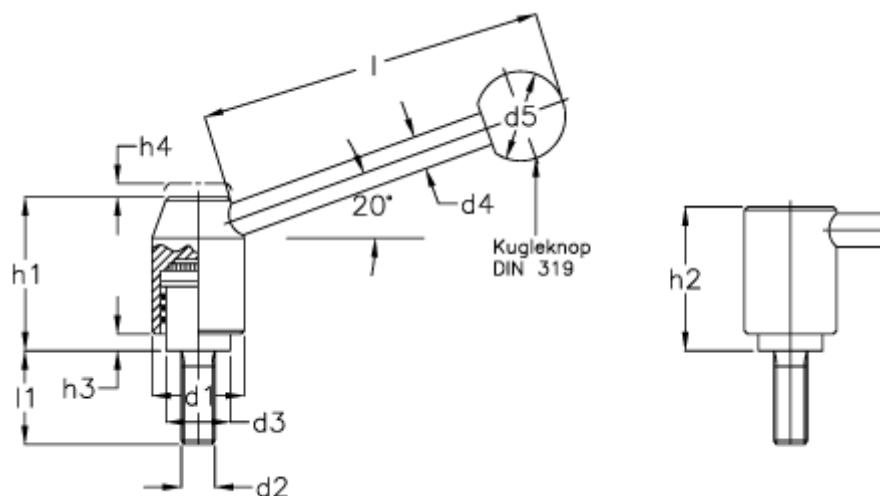

Varenummer: 20493816B  
 Beskrivelse: E+G indstilleligt håndtag  
 GN 212.3-21-M8-16-E

## Mål

d1 = 21	h3 = 1.0	l1 = 63
d2 = M 8	h4 = 4.0	l1 = 40
d2 = -	l1 = 32	
d3 = 13.5	l1 = 25	
d4 = 8	l1 = 20	
d5 = 20	l1 = 16	
h1 = 33.5	l1 = 12	
h2 = 31.0	l1 = 50	